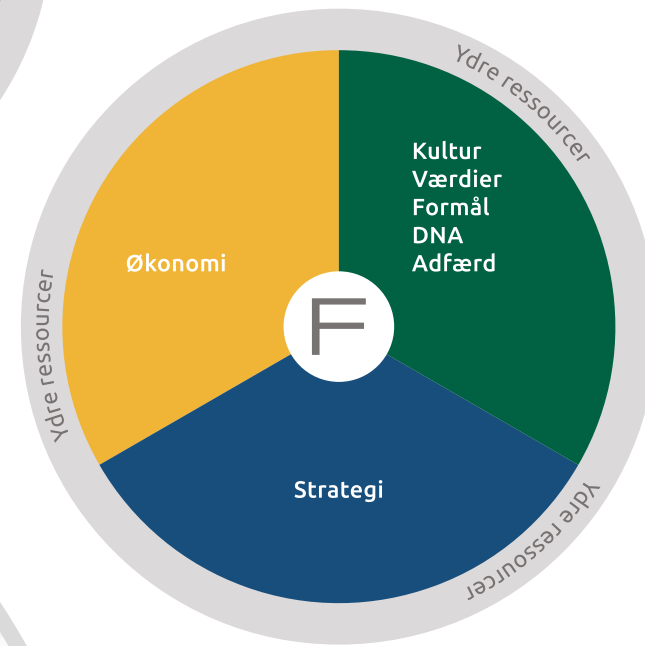

Forstas

Opgave: Nyt logo, grafisk identitet, designmanual samt templates til internt brug.