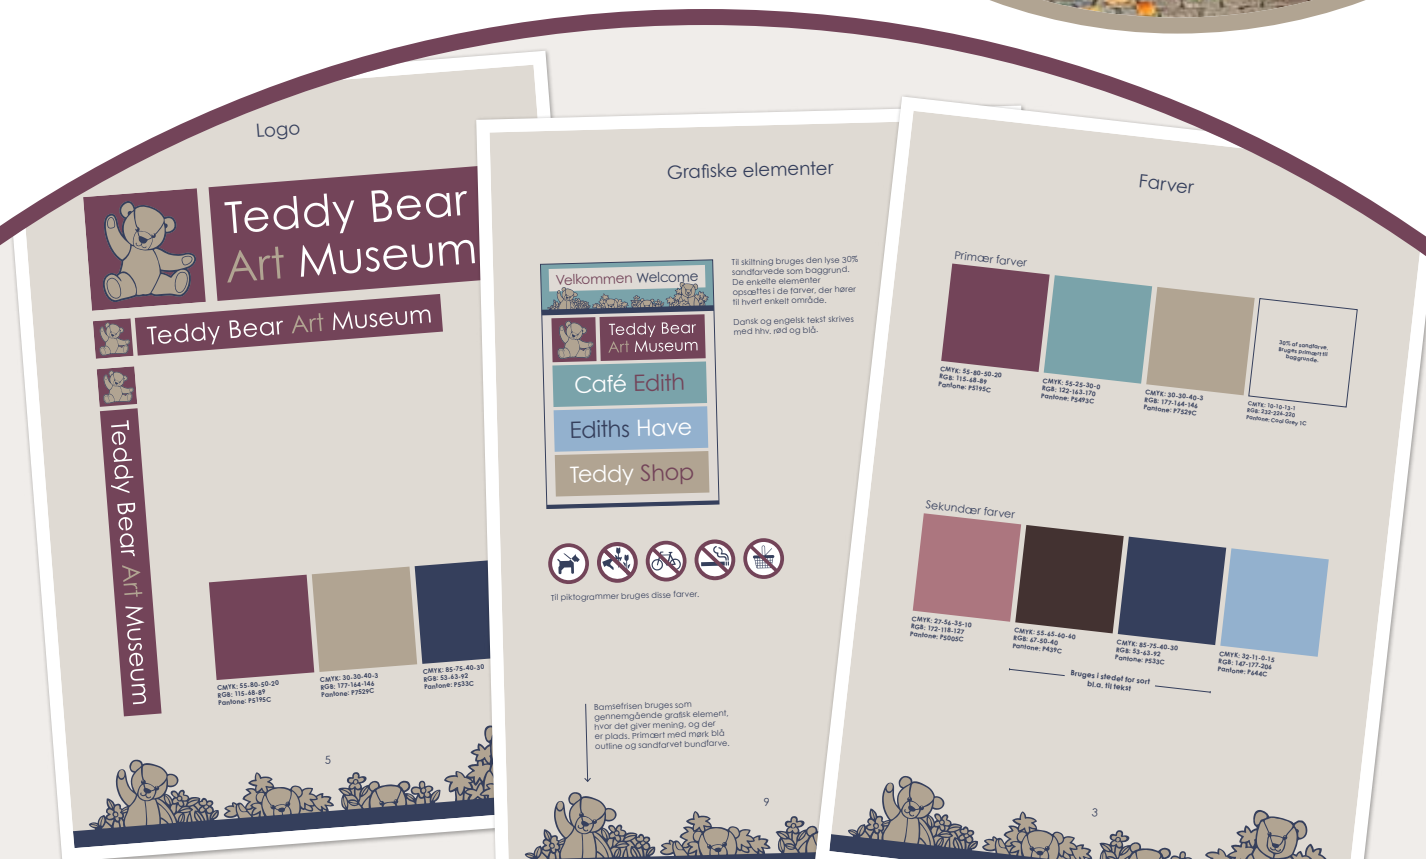

Design af app til personale

MY HOUSE

Equo poruptit is uta debet aliquam, que verem Picia dem inveltam, ut enis venhilla

Kalender Nyt fra huset Mit team

Onboarding Læs mere

Blandede klodser My score: 160 PTS Jaspers tjerne

Abena

Teddy Bear Art Museum

Opgave: Logo, grafisk identitet, skilte design, vedligeholdelse af grafisk linje og opsætning af opgaver løbende i driften.

Flextek

AUTOMATION

Den hurtigste vej til optimering af din produktion